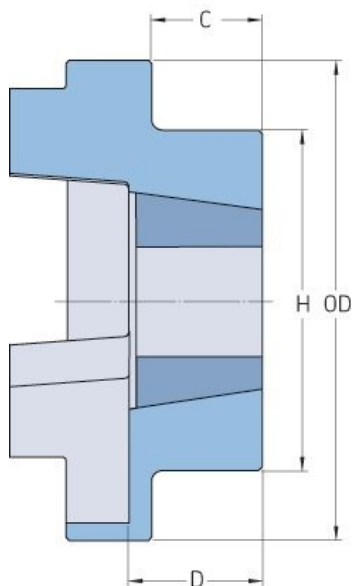

PHE FRC280FTB

Velikost	280
Číslo pouzdra	3525
Jmenovitý moment (Nm)	3150
Max. moment (Nm)	7200
Max. otáčky (r/min)	-
Min. vnitřní průměr (mm)	-
Max. vnitřní průměr (mm)	-
Hmotnost (kg)	20
OD (mm)	275
C (mm)	51
H (mm)	206
D (mm)	66.5